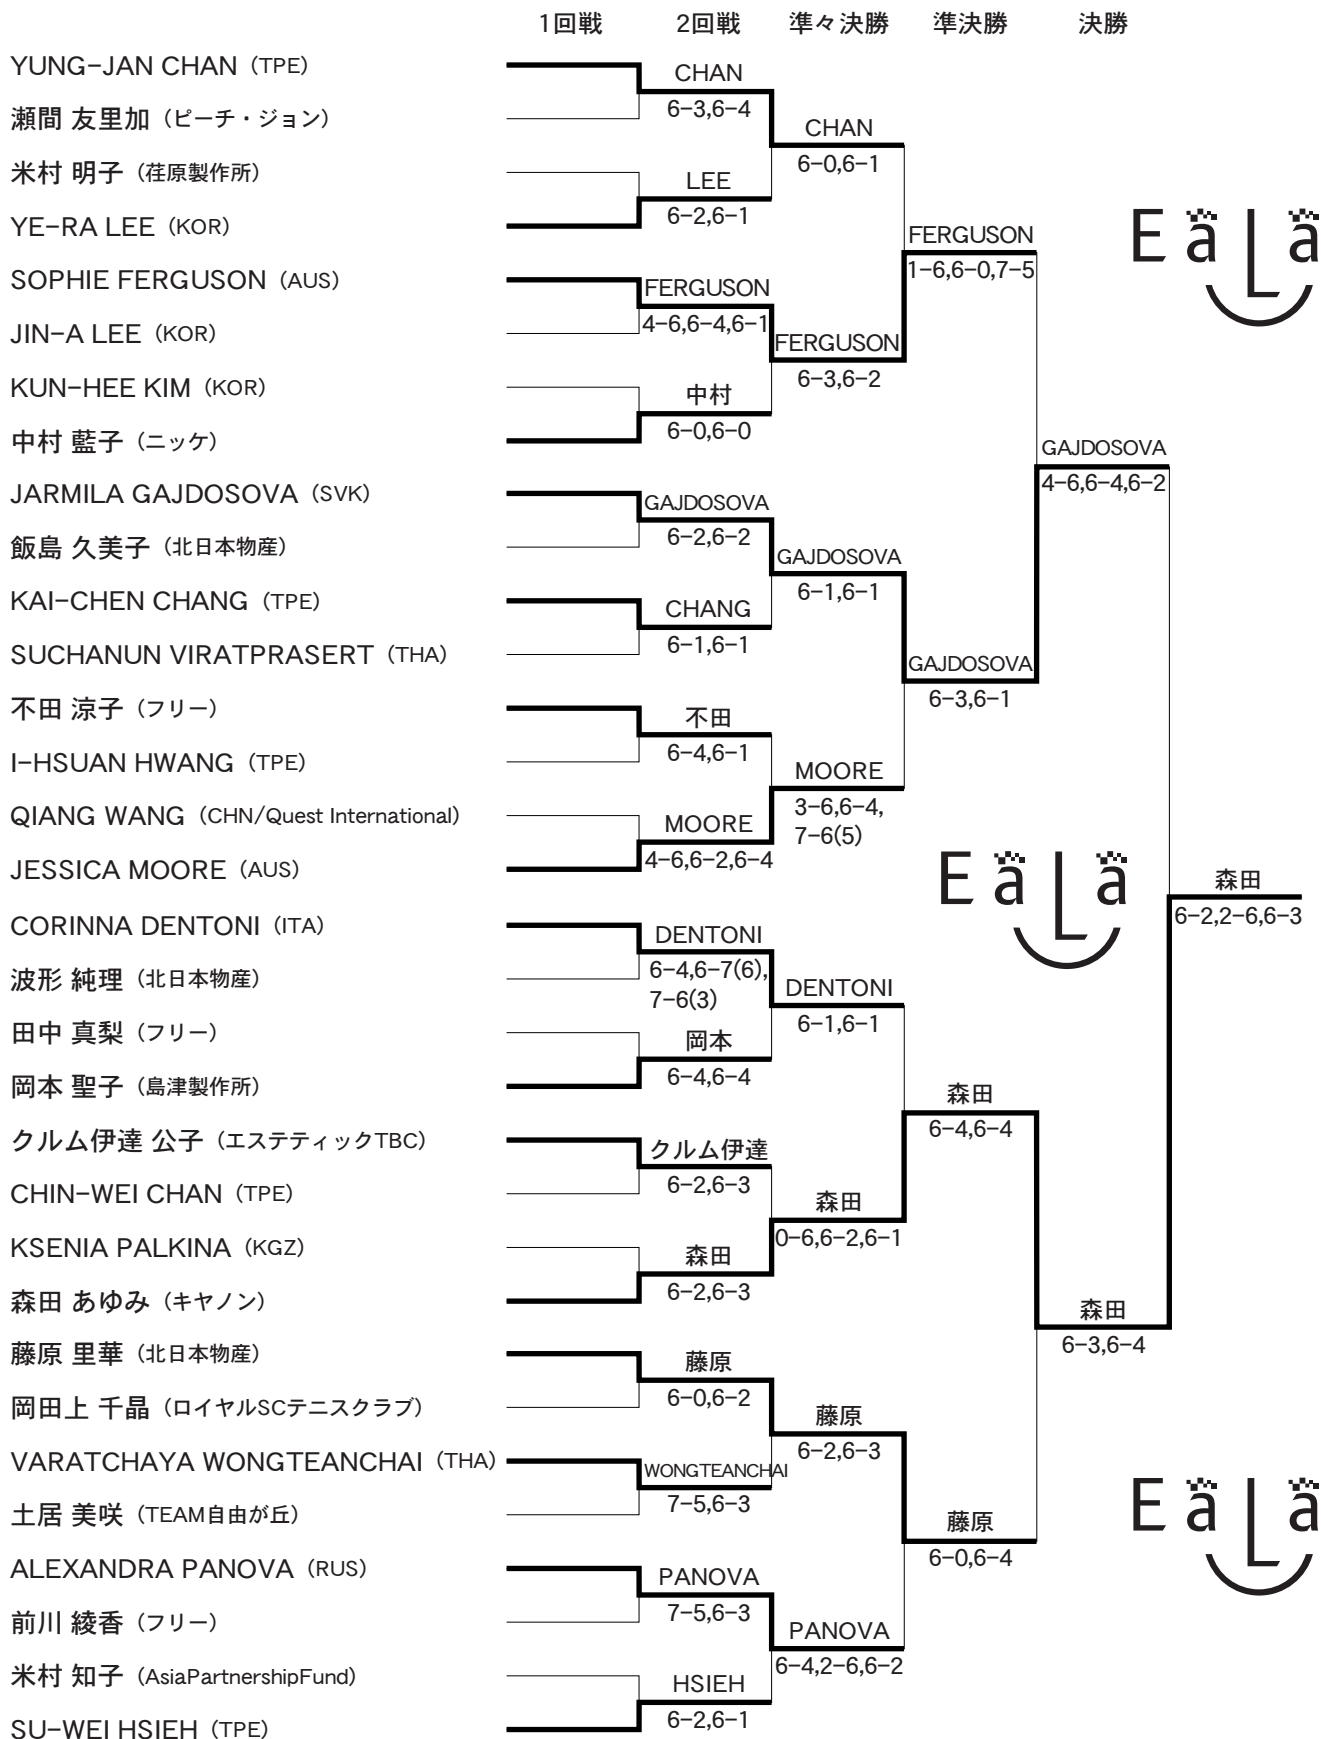

本戦シングルスドロー

TOKYO ARIAKE

International Ladies Open Tennis tournament

シード選手

- | | | | |
|------------------|------------------|-----------|----------------------|
| 1. YUNG-JAN CHAN | 2. SU-WEI HSIEH | 3. 森田 あゆみ | 4. JARMILA GAJDOSOVA |
| 5. 藤原 里華 | 6. JESSICA MOORE | 7. 中村 藍子 | 8. CORINNA DENTONI |