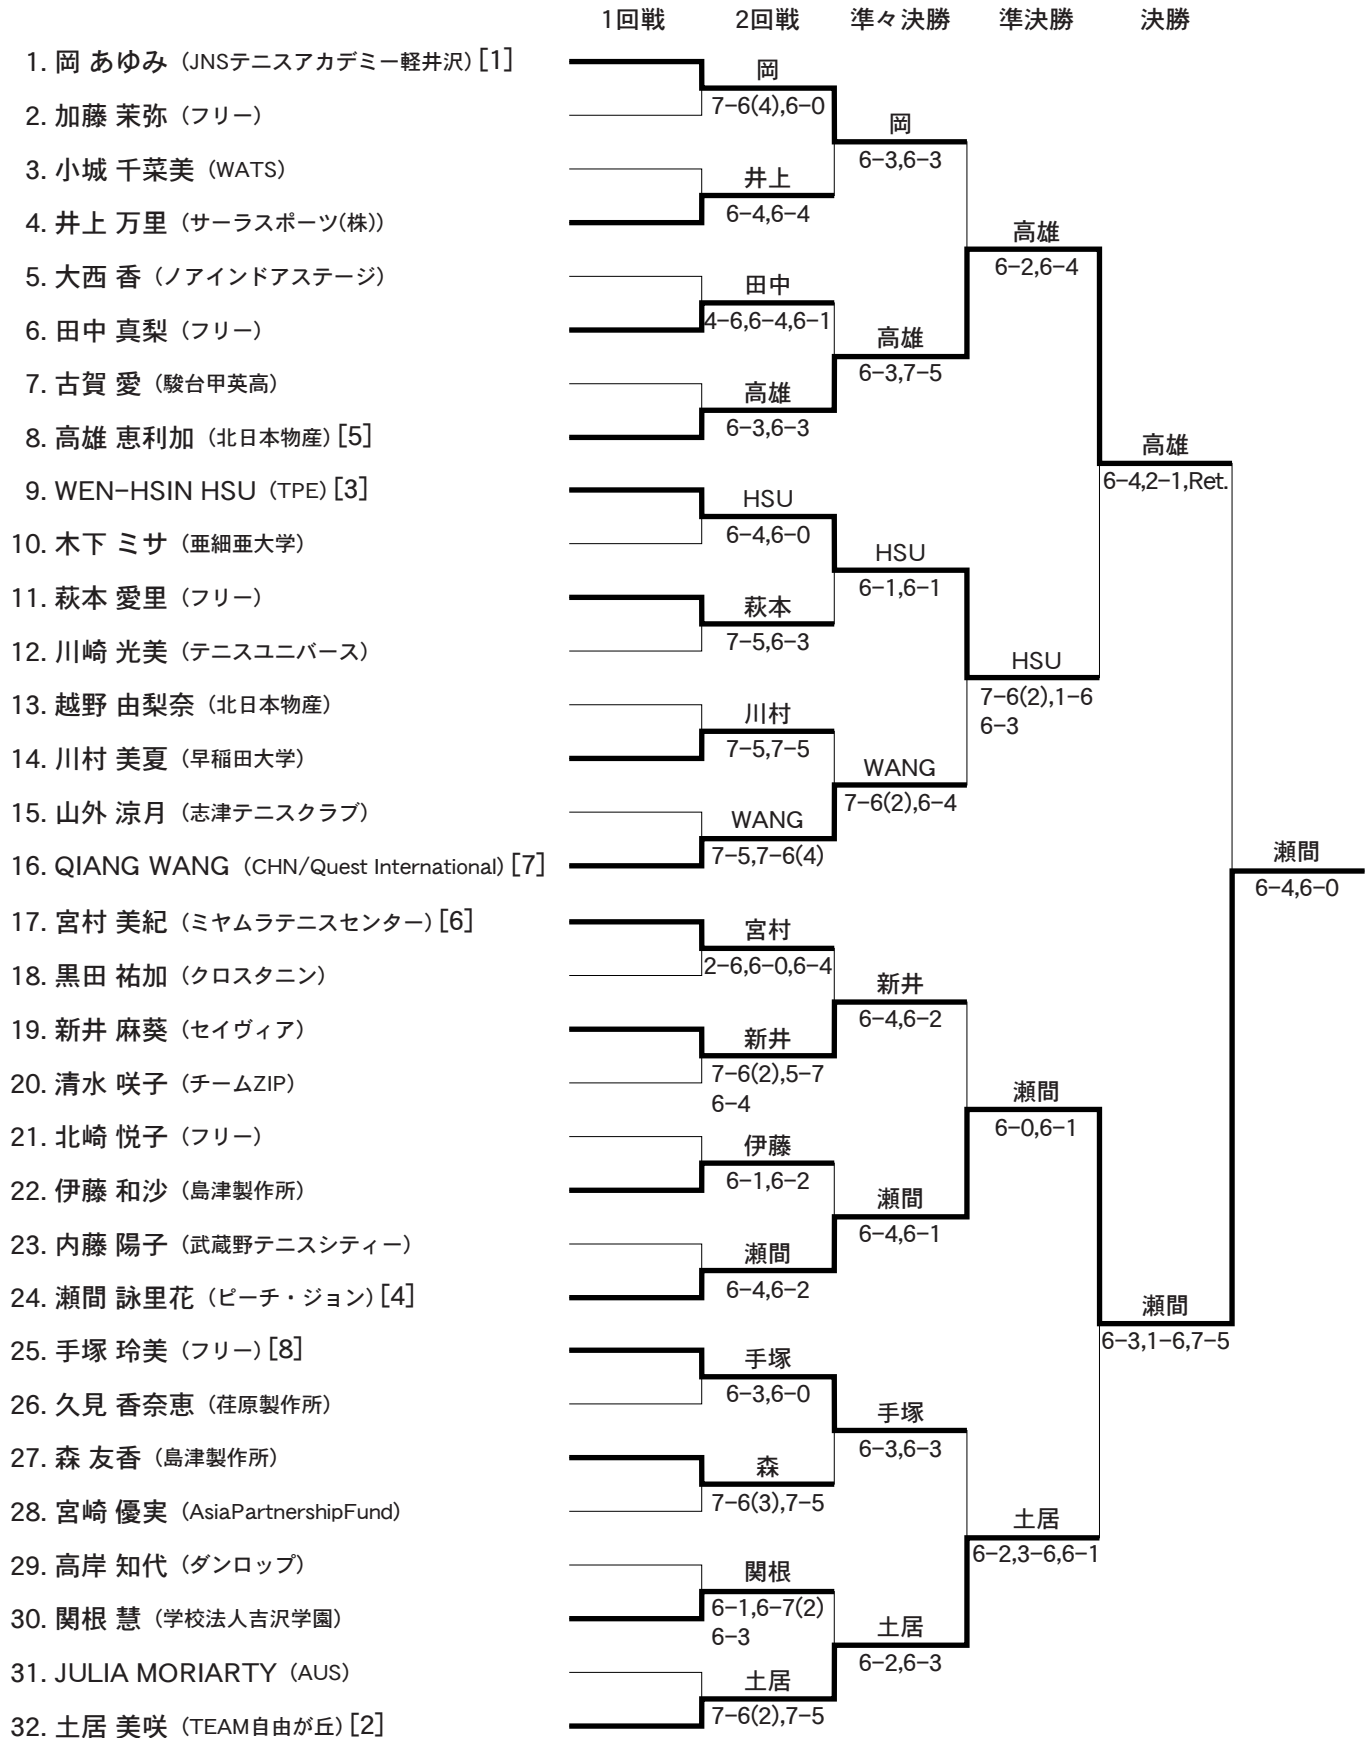

本戦シングルスドロー

TOKYO ARIAKE

International Ladies Open Tennis tournament

シード選手

- | | | | |
|-----------|----------|-----------------|-----------|
| 1. 岡 あゆみ | 2. 土居 美咲 | 3. WEN-HSIN HSU | 4. 瀬間 詠里花 |
| 5. 高雄 恵利加 | 6. 宮村 美紀 | 7. QIANG WANG | 8. 手塚 玲美 |