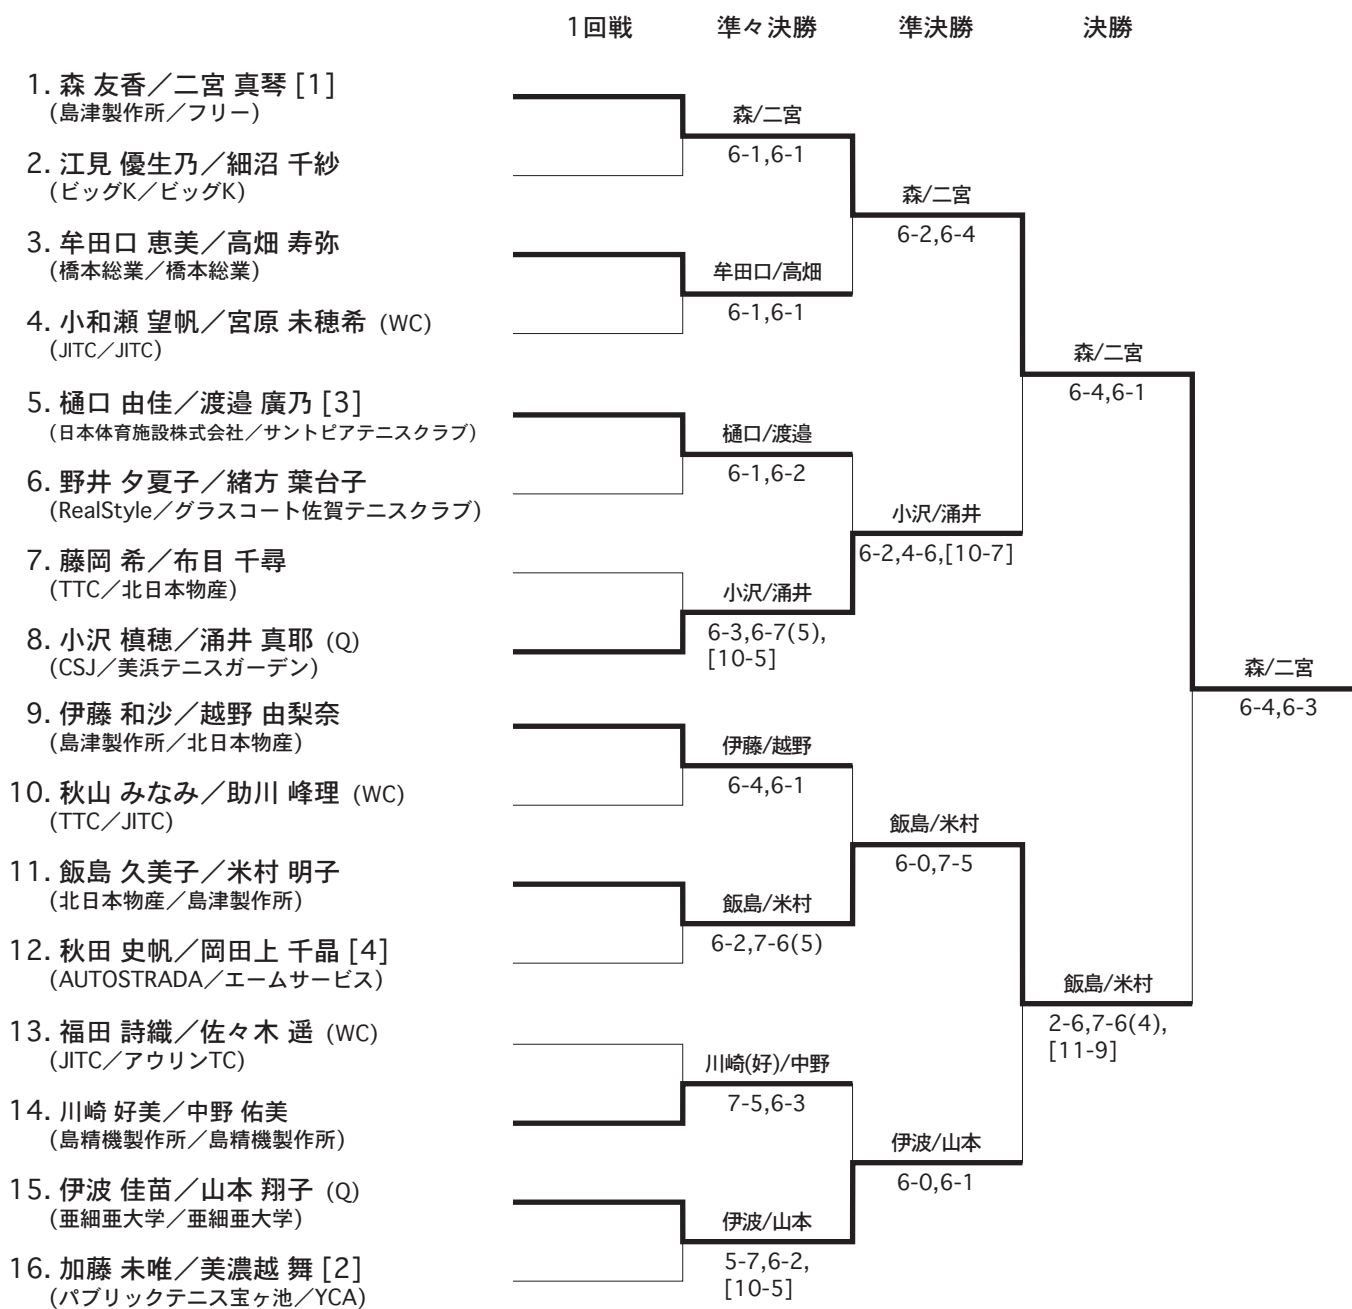

本戦ダブルスドロー

シード選手

- 森 友香／二宮 真琴
- 加藤 未唯／美濃越 舞
- 樋口 由佳／渡邊 廣乃
- 秋田 史帆／岡田上 千晶

◆ダブルス新試合方式 (ITF)

- ・第1、2セット
ノーアドバンテージ方式、12ポイントタイブレーク
- ・ファイナルセット
10ポイントマッチタイブレーク